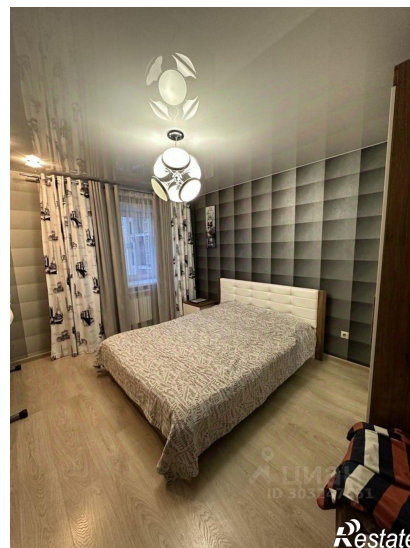

II. Экспликация площади

Элементы планировки	Элементы планировки	Площадь (кв. м)	В т.ч. площадь:			Примечание
			по плану	по факту	по факту	
1	коридор	9,6	9,6	9,6	2,50	
2	кухня	2,7	2,7	2,7	2,50	
3	ванная	14,2	14,2	14,2	2,50	
4	спальня	2,3	2,3	2,3	2,50	
5	жилая комната	25,7	25,7	25,7	2,50	
6	коридор	2,1	2,1	2,1	2,50	
7	жилая комната	12,8	12,8	12,8	2,50	
8	ванная	3,7	3,7	3,7	2,50	
9	кухня	2,8	2,8	2,8	2,50	
10	жилая комната	21,2	21,2	21,2	2,50	
11	жилая комната	17,3	17,3	17,3	2,50	
Итого по квартире		115,4	115,4	78,0	37,4	0,0
A IX 16	лоджия	4,4	4,4	4,4	2,50	
	балкон	0,4	0,4	0,4	2,50	
Всего с учетом балконов и лоджий:						120,2