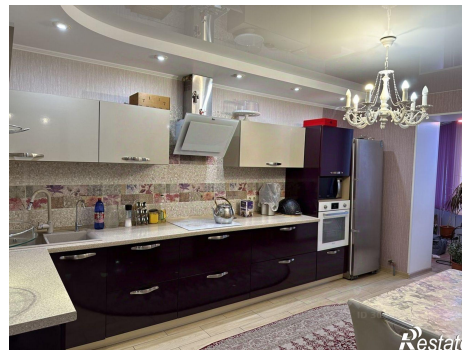

II. Экспликация площади

Элементы планировки	Элементы планировки	Площадь (кв. м)	В т.ч. площадь:			Примечание
			по плану	по факту	по факту	
1	коридор	9,6	9,6	9,6	2,50	
2	кухня	2,7	2,7	2,7	2,50	
3	ванная	14,2	14,2	14,2	2,50	
4	спальня	2,3	2,3	2,3	2,50	
5	жилая комната	25,7	25,7	25,7	2,50	
6	коридор	2,1	2,1	2,1	2,50	
7	жилая комната	12,8	12,8	12,8	2,50	
8	ванная	3,7	3,7	3,7	2,50	
9	кухня	2,8	2,8	2,8	2,50	
10	жилая комната	21,2	21,2	21,2	2,50	
11	жилая комната	17,3	17,3	17,3	2,50	
Итого по квартире		115,4	115,4	78,0	37,4	0,0
A IX 16	лоджия	4,4	4,4	4,4	2,50	
	балкон	0,4	0,4	0,4	2,50	
Всего с учетом балконов и лоджий:						120,2