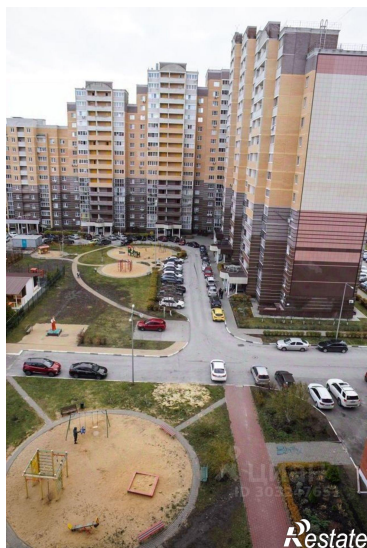

II. Экспликация площади

Элементы планировки	Элементы планировки	Площадь (кв. м)	В т.ч. площадь:			Примечание
			по плану	по факту	по факту	
1	коридор	9,6	9,6	9,6	2,50	
2	кухня	2,7	2,7	2,7	2,50	
3	ванная	14,2	14,2	14,2	2,50	
4	спальня	2,3	2,3	2,3	2,50	
5	жилая комната	25,7	25,7	25,7	2,50	
6	коридор	2,1	2,1	2,1	2,50	
7	жилая комната	12,8	12,8	12,8	2,50	
8	ванная	3,7	3,7	3,7	2,50	
9	кухня	2,8	2,8	2,8	2,50	
10	жилая комната	21,2	21,2	21,2	2,50	
11	жилая комната	17,3	17,3	17,3	2,50	
Итого по квартире		115,4	115,4	78,0	37,4	0,0
A IX 16	лоджия	4,4	4,4	4,4	2,50	
	балкон	0,4	0,4	0,4	2,50	
Всего с учетом балконов и лоджий:						120,2